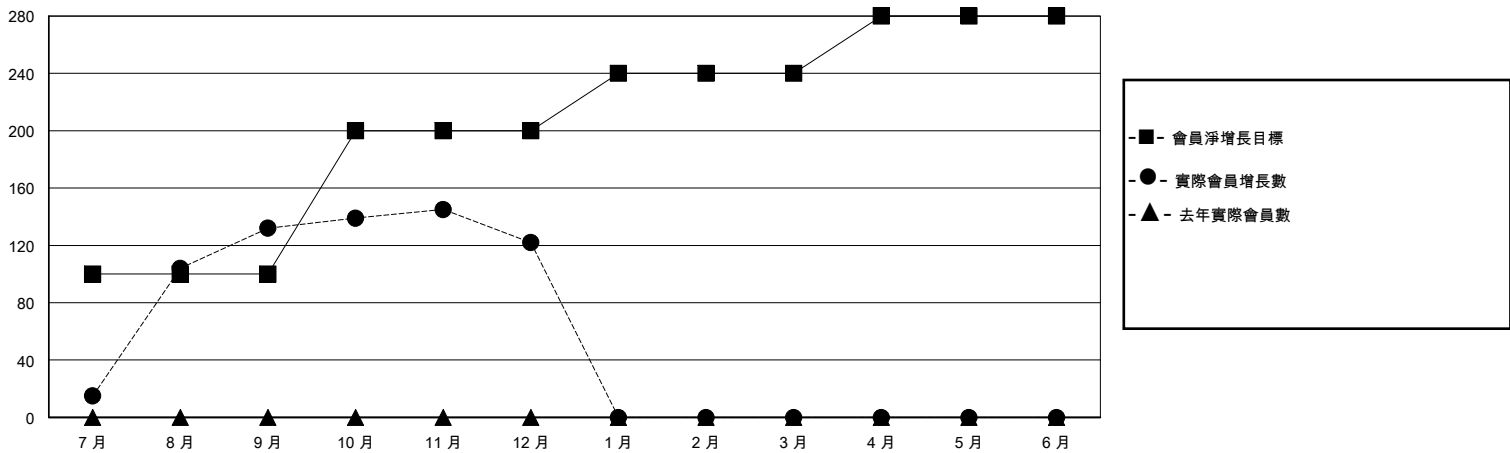

MONTHLY MEMBERSHIP PROGRESS REPORT

District 300E 3

Results as of: 12/31/2023

GMT:

地點 REP OF CHINA

GMT憲章區

分會			
成果 2023-2024			
季	新分會目標	新會	會員流失的分會
7月/8月/9月	0	0	0
10月/11月/12月	0	0	1
1月/2月/3月	1	0	0
4月/5月/6月	0	0	0

位會員@每位須繳			
成果 2023-2024			
季	會員淨增長目標	實際會員增長數	實際退會會員 (包括轉會)
7月/8月/9月	100	272	116
10月/11月/12月	100	30	40
1月/2月/3月	40	0	0
4月/5月/6月	40	0	0

目標與實際新會累積

目標和實際會員累積

已取消的分會: 1	57 CLUBS OF 67 增添1位或以上的新會員	性別分佈	
放棄的會員		男	1,443 (70.15%)
過世 1	點擊這裡取得彙計會員數據	女	614 (29.85%)
分會已取消 12		總計家庭單位會員數	13
其他 143		支付減半會費的家庭會員	7
總計 156			