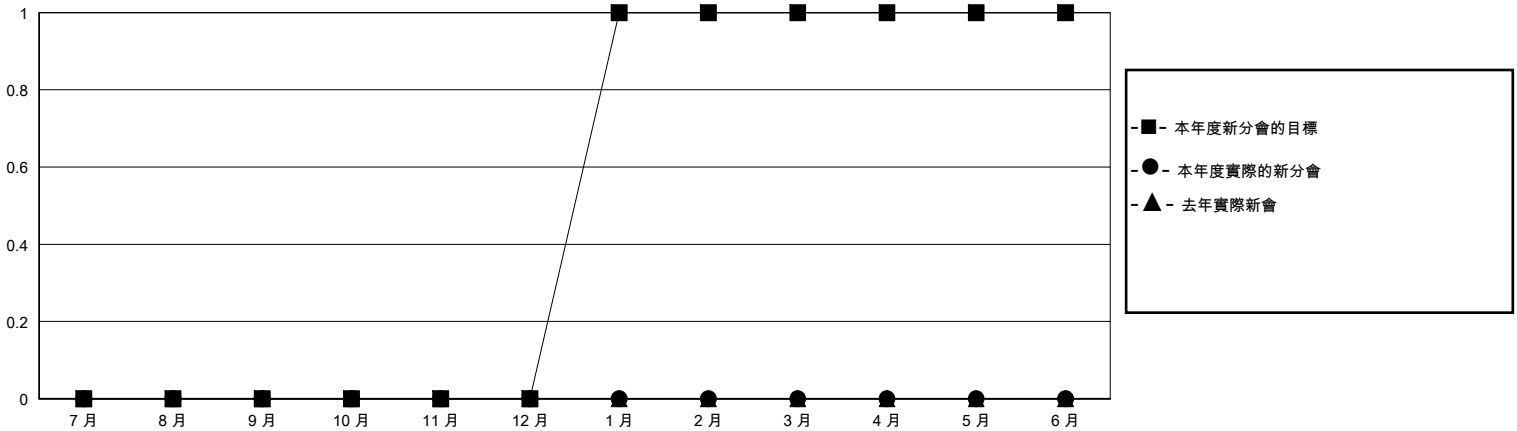

MONTHLY MEMBERSHIP PROGRESS REPORT

District 300E 3

Results as of: 12/31/2023

GMT:

地點 REP OF CHINA

GMT憲章區

分會			
成果 2023-2024			
季	新分會目標	新會	會員流失的分會
7月/8月/9月	0	0	0
10月/11月/12月	0	0	1
1月/2月/3月	1	0	0
4月/5月/6月	0	0	0

位會員@每位須繳			
成果 2023-2024			
季	會員淨增長目標	實際會員增長數	實際退會會員 (包括轉會)
7月/8月/9月	100	272	116
10月/11月/12月	100	30	40
1月/2月/3月	40	0	0
4月/5月/6月	40	0	0

目標與實際新會累積

目標和實際會員累積

已取消的分會: 1	57 CLUBS OF 67 增添1位或以上的新會員	性別分佈	
放棄的會員		男	1,443 (70.15%)
過世 1	點擊這裡取得彙計會員數據	女	614 (29.85%)
分會已取消 12		總計家庭單位會員數	13
其他 143		支付減半會費的家庭會員	7
總計 156			